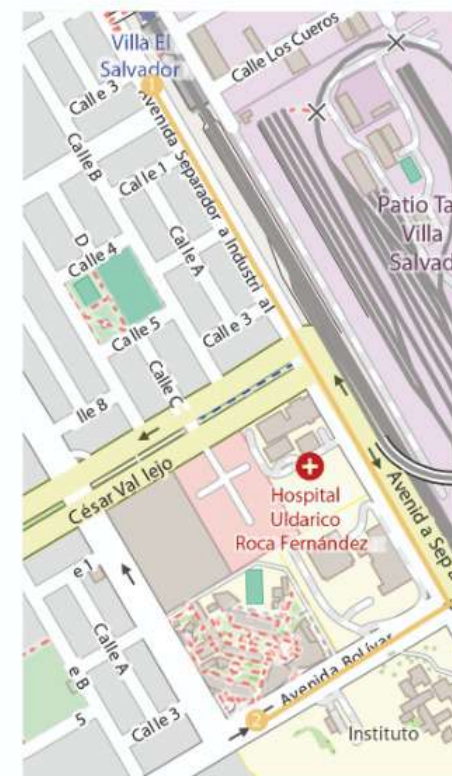

Pte. Atocongo (Arriba)
Av. Los Héroes - Av. San Juan
Hospital María Auxiliadora
Paradero Pesquero
Paradero Entrada V.E.S
SENATI
UNTELS

07:20 Hrs.
07:25 Hrs.
07:32 Hrs.
07:40 Hrs.
07:45 Hrs.
07:50 Hrs.
07:55 Hrs.

REACTIVAMOS NUESTRAS RUTAS

UNIVERSIDAD NACIONAL
TECNOLÓGICA DE LIMA SUR

ESTACIÓN DEL TREN *hacia Untels*

TURNO MAÑANA

2 salidas

Estación V.E.S --> Untels

Salida 1
07:55 Hrs.

Salida 2
08:15 Hrs.

REACTIVAMOS NUESTRAS RUTAS

UNTELS

hacia estación V.E.S

TURNO NOCHE

3 salidas

UNTELS --> Estación V.E.S

Salida 1
19:00 Hrs.

Salida 3
21:00 Hrs.

RUTA A

UNTELS

Av. Central - Av. Velasco
Paradero Entrada V.E.S
Paradero Pesquero
Hospital María Auxiliadora
Av. Los Héroes - Av. San Juan
Pte. Atocongo (METRO)

22:15 Hrs.
22:20 Hrs.
22:25 Hrs.
22:30 Hrs.
22:35 Hrs.
22:40 Hrs.
22:45 Hrs.